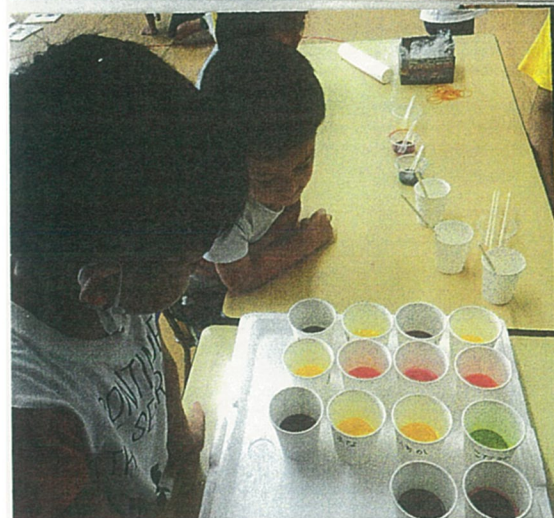

今週はお休みが入り 3日間の登園でしたが、子どもたちは十五夜、内牧公園のどんぶり拾い、石けんを作ったりと中身の濃い3日間を過ごしました。

ちまたは劇的にコロナ新規感染者が減り、ちょっとひと息というところですが、油断はできません。次のピークに備えてできる事をやっていきたいと思ひます。

さて、マイ手作り石けんは 食べてしまいたいほどの美しい出来ばえです。相変わらず続くウィズコロナを楽しみながら 手洗いができたらと思ひます。(園長)

信号じゃないよ、石けんだよ

材料

- 石けんのもと (グリセリンソープ)
 - 色の粉 (粉末の食用色素)
- 合わせて10秒チンする。とけたら紙コップに入れてさます。

あれあれ、いつの間にか歯型が!!

10月の予定

- 1日(金) 集金
- 5日(木) ラッコクラブ
ピーカーブー
- 12日(木) ラッコクラブ
ピーカーブー
- 15日(金) 新入園児説明会
- 18日(月) ラッコクラブ
- 19日(火) プレイター (も.ほし.くま)
- 21日(木) プレイター (さくらんぼ.そら.きりん)
- 26日(火) ラッコクラブ
ピーカーブー
- 28日(木) 秋の遠足